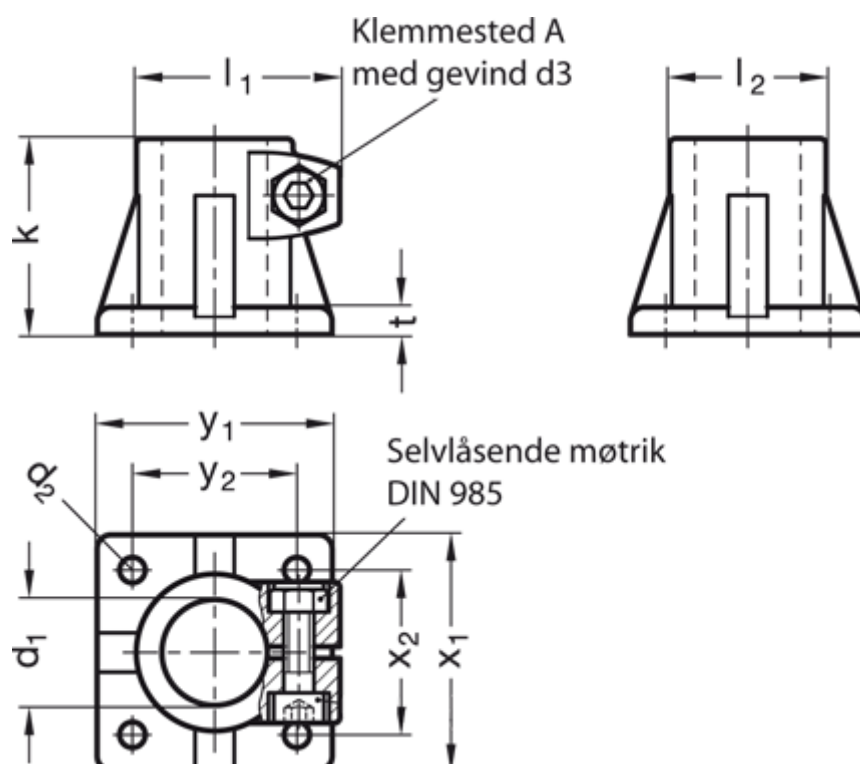

Varenummer: 20163B35702BL
 Beskrivelse: E+G
 Fod rørholder GN163-B35-70-2-BL

Mål

d1 = B35
 d2 = 8.5
 d3 = M10
 k = 70
 l1 = 68.0
 l2 = 56
 t = 10

x1 = 90
 x2 = 64
 y1 = 90
 y2 = 64

Vippehåndtag = GN 911-M10-40 skal bestilles separat